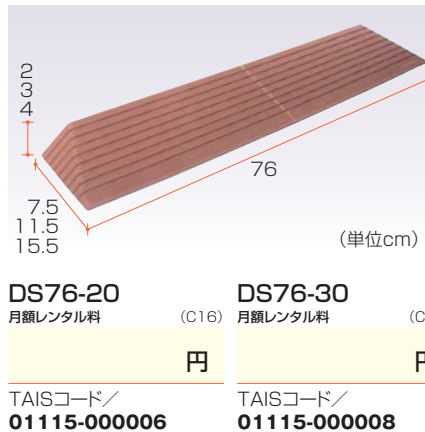

たちあつぷに
ベッドでとまるくんを
取り付けた状態で
使用して下さい。

月額レンタル料 (C15)

円

TAISコード/
00055-000145

置くだけ

ダイヤスロープ

シンエイテクノ

すべり止め効果が
高いゴム製の
スロープ。
敷居などの段差解消に
最適です。