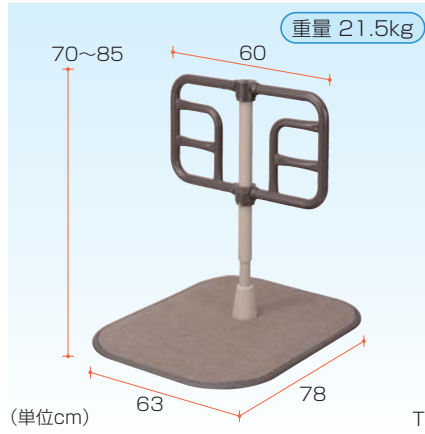

月額レンタル料 (C13)

円

TAISコード/00576-000033

据置型

ツインディ

PN-L80101

パナソニック

角度を自在に調整
できる据置型手すり。
手すりの角度が30°刻み
で調整できます。