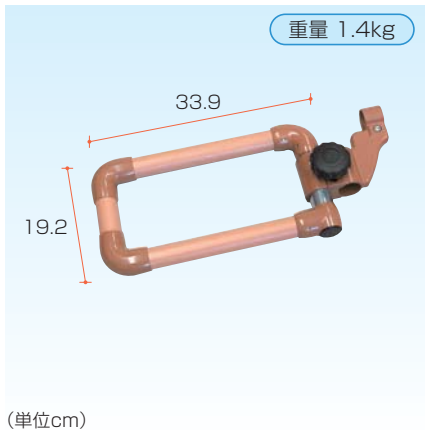

かいじょくん

CKA-K

矢崎化工

たちあつぷに取付
する介助バー型
手すり。

たちあつぷに
ベッドでとまるくんを
取り付けた状態で
使用して下さい。

月額レンタル料 (C15)

円

TAISコード/
00055-000145

置くだけ