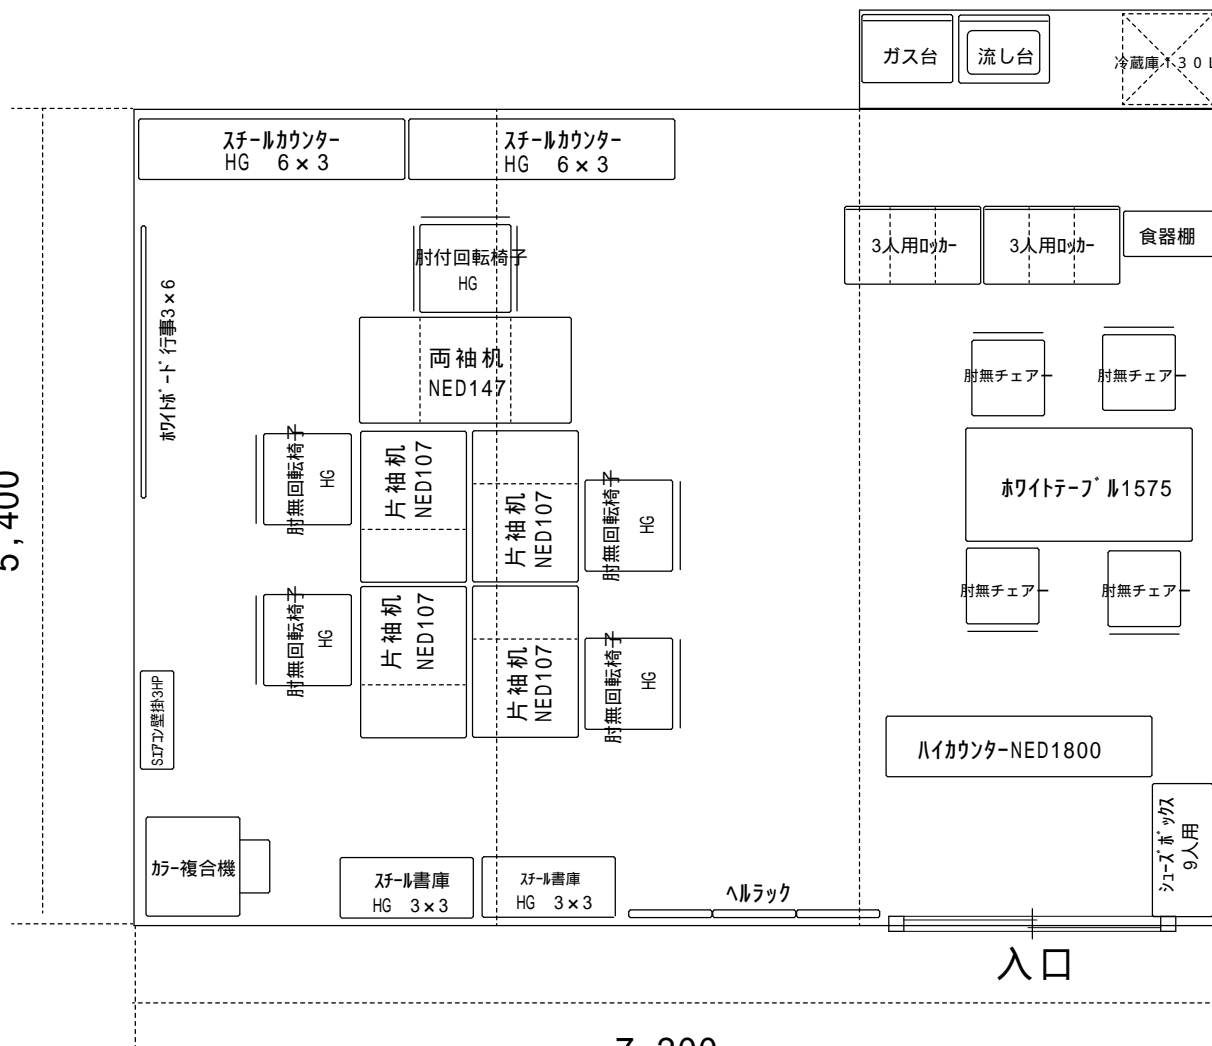

[5,400 × 7,200] 3連棟平屋

5,400

7,200

【デスク】

- 片袖机NED107 . . . 4台
- 両袖机NED147 . . . 1台
- 肘無回転椅子HG . . . 4台
- 肘付回転椅子HG . . . 1台

【収納庫】

- スチール書庫HG3×3 . . . 2台
- スチールカウンターHG6×3 . . . 2台
- 3人用ロッカー . . . 2台
- ハイカウンター-NED1800 . . . 1台
- シューズボックス9人用 . . . 1台